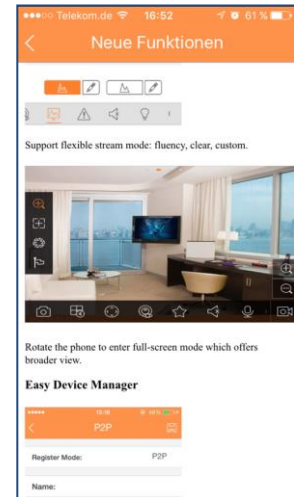

Set-Preis 1196,00 €

Nur für Gewerbe
+19% MwSt.

Aktion: Die datenschutzkonforme Videoüberwachung an Tankstellen

Zugriff per App

iDMSS Lite
DMSS

8-Kanal Full-HD.Videoüberwachung mit 8 Kameras

Vario-Zylinderkamera
E-Zoom, Autofocus
246€/St.